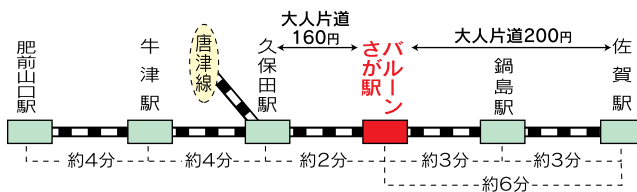

JR バルーンさが駅発 時刻表

時刻	上り 佐賀・鳥栖方面	時刻	下り 肥前山口方面
5	39	5	51
6	05 18 32 (57)	6	(32)
7	21 28 35 56	7	06 (19) (23) 55
8	02 (08) 26 45	8	25 (53)
9	05 13 (26) 33	9	24
10	04 12 36 47 (51)	10	00 (23) 33
11	12 24 49	11	22 (45)
12	(12) 36 49 (57)	12	11 (28)
13	07 14 (26) 36	13	11 33 (41) (52)
14	04 (26) 37	14	11 (23) 33 (57)
15	04 14 (34) 51 55	15	11 (18) 34
16	(02) 25 30 (33) (50)	16	00 (18) (58)
17	06 11 29 37 (51) (58)	17	11 (24) 34 (52)
18	07 23 27 46 (49)	18	00 (12) 27 (32) 48
19	(00) 07 15 (27) (37) (56)	19	00 (31) (49) (58)
20	(13) (22) (32) (52) (57)	20	(19) (28) (57)

佐賀駅発 時刻表

時刻	下り バルーンさが駅方面
5	25 45
6	(26) 37
7	00 (15) (18) 42 49
8	20 (47)
9	03 19 46 54
10	05 (17) 28 42
11	09 16 (40)
12	05 09 (22)
13	05 09 28 (37) (46) 53
14	05 (17) 27 42 (51)
15	05 (12) 21 28 55
16	(12) 25 (51)
17	05 09 (18) 28 40 (46) 55
18	(06) 10 22 (26) 43 47 55
19	14 (25) (43) (52) (59)
20	(14) (22) (40) (51)

時刻 下り 多久・唐津方面

5	31
6	45
7	49
8	
9	10 54(多久)
10	13 50(多久)
11	16
12	16
13	16
14	01 49
15	29
16	32
17	17(多久) 48
18	18 55
19	22(多久)
20	(07) (47)

●○は11月3・4日運転 □は11月2～4日運転
●●は特急かもめ1号・21号で10月31日・11月1日～4日臨時停車

■「バルーン記念乗車券」(佐賀駅←→バルーンさが駅)
 (大人のみ400円佐賀駅にて発売)